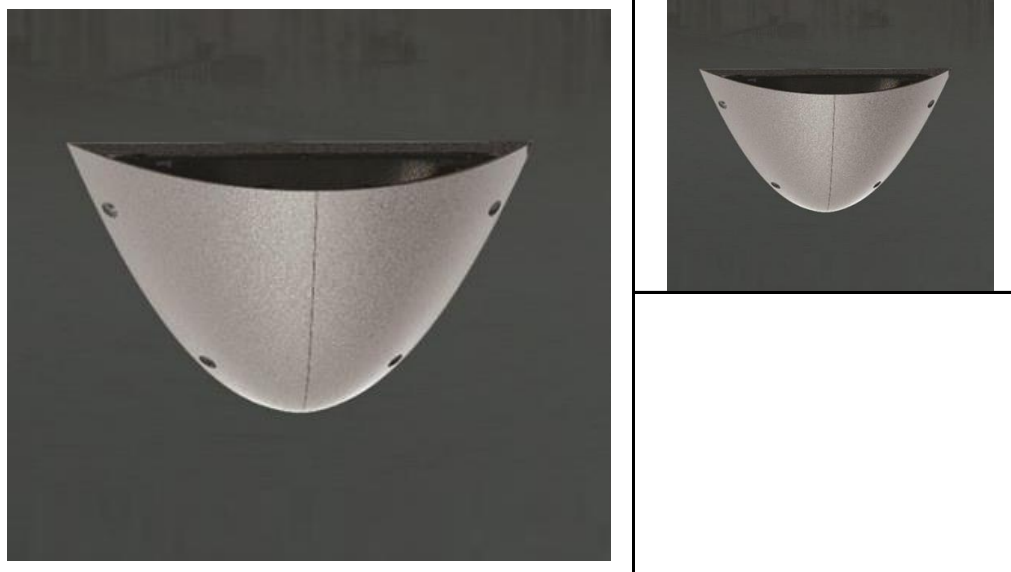

### SA- JS-XT-XM/Светодиодный акцентный светильник (Спецификация)

#### 1. Внешний вид

#### 2. Общие сведения

SA- JS-XT-XM/Светодиодный акцентный светильник наружного применения. Компактные размеры позволяют размещать его на колоннах, козырьках, в узких межоконных пространствах, на декоративных элементах фасада.

#### 3. Размеры и руководство по монтажу

Диаметр 272 мм  
 Ширина 162 мм  
 Высота 136 мм