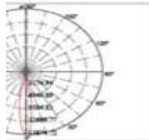

#### Примечание:

Длина луча до 50 метров.

**светодиода**

CREE  ITIZEN

1-4 Вт

1800-6500K, R/G/B, RGBW

110 лм/Вт (белый)

50 000 часов

**геометрия**

CREE

дальность [m]	cd/1000 lm Illuminance [lx]
0.3	15874
0.5	3968
0.8	1763
1.0	992
1.3	635
1.5	441
1.8	324
2.1	248