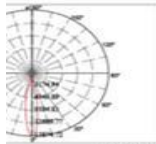

Примечание:

Двойная оптика из неорганического стекла;
Потери светового потока в оптической системе менее 5%;
Длина луча при при угле 2° более 10 метров;
8 вариантов комплектации оптикой.

светодиода

CREE

1-4 Вт

1800-6500К, R/G/B

монохром

32/65/86 лм/Вт (белый)

50 000 часов

геометрия

170°

CREE

диаметр [мм]	cd/1000 lm luminance [lm]
0.3	15874
0.5	3968
0.8	1763
1.0	992
1.5	635
1.8	441
1.8	324
2.1	248